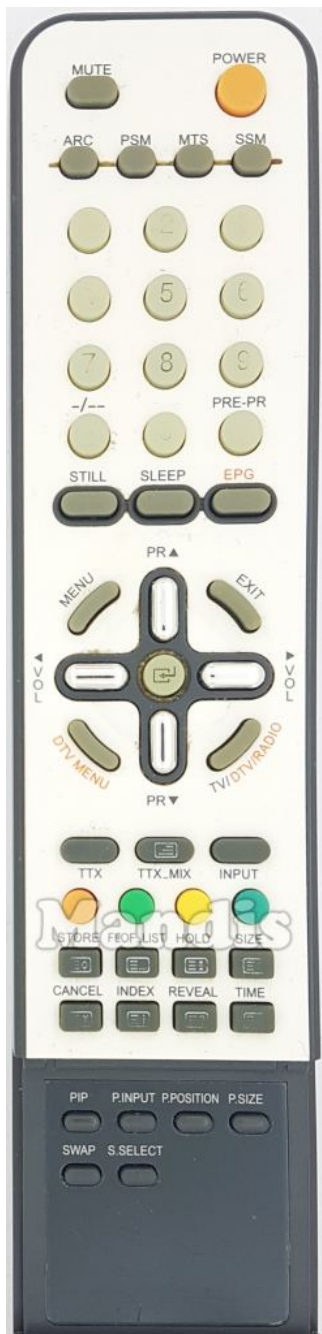

Original	Replacement
 Power	 Power
 Mute	 Mute
 ARC	 Shift + 1
 PSM	 Shift + 2
 MTS	 Shift + 3
 SSM	 Shift + 4
 1	 1
 2	 2
 3	 3
 4	 4
 5	 5
 6	 6
 7	 7
 8	 8
 9	 9
 0	 0
 -/--	 Shift + Guide

Original	Replacement
 PRE-PR	 Pre Ch
 Still	 Media
 Sleep	 Sleep
 EPG	 Guide
 Menu	 Menu
 Exit	 Exit
 DTV Menu	 D. Menu
 Tv/DTV/Radio	 TV/R
 PR Up	 Ch +
 PR Down	 Ch -
 UP	 Up
 Down	 Down
 Right	 Right
 Left	 Left
 Enter	 Ok
 Vol+	 Vol +
 Vol-	 Vol -

Original	Replacement
 TTX	 Text
 TTX.Mix	 Shift + Text
 Input	 AV
 Red	 Red
 Green	 Green
 Yellow	 Yellow
 Blue	 Blue
 [≡◇]/Store	 Options
 [≡..]/Flof_List	 List
 [≡+]/Hold	 Dual
 [≡◇]/Size	 Format
 [≡x]/Cancel	 Back
 [≡i]/Index	 Info
 [≡?]/Reveal	 3D
 [≡o]/Time	 Subt
 PIP	 Shift + 3D
 P.Input	 Shift + AV

Original	Replacement
 P.Position	 Shift + Eject
 P.Size	 Shift + Format
 Swap	 Eject
 S.Select	 Smart