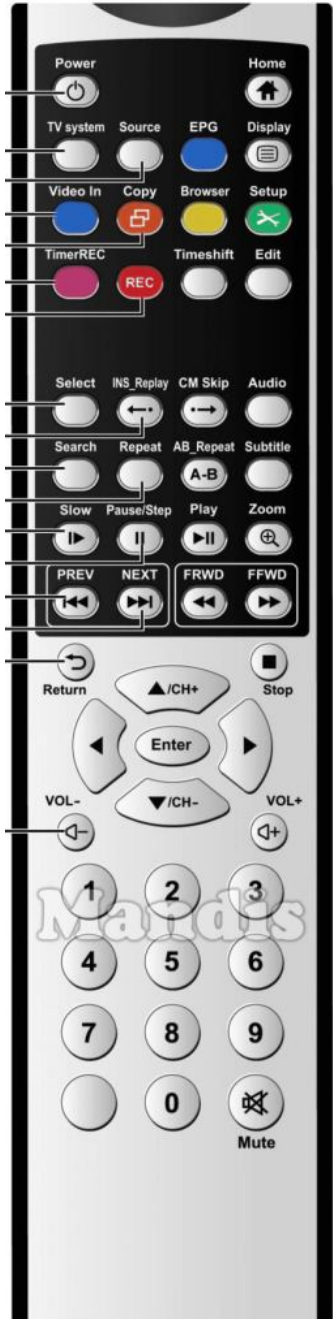

	Original	Replacement	Original	Replacement
	 Power	 Power	 CM Skip	 Shift + Right
	 Home	 Smart	 Audio	 Dual
	 Home	 Menu	 Search	 TV/R
	 TV system	 List	 Repeat	 Text
	 Source	 AV	 Subtitle	 Subt
	 EPG	 Guide	 AB_Repeat	 Shift + Text
	 Display	 Info	 Slow	 Shift + Play
	 Video In	 Blue	 Pause / Step	 Pause
	 Copy	 Red	 Play	 Play
	 Browser	 Yellow	 Zoom	 Eject
	 Setup	 Options	 PREV	 I<<
	 Setup	 Green	 NEXT	 >>I
	 Timer REC	 Shift + AV	 FRWD	 <<
	 Rec	 Rec	 FFWD	 >>
	 Edit	 3D	 TimeShift	 Format
	 Select	 Media	 Return	 Back
	 INS_Replay	 Shift + Left	 Stop	 Stop

Original		Replacement		Original		Replacement	
	Up / CH+		Up		9		9
	Up / CH+		Ch +		0		0
	Down / CH-		Down		Mute		Mute
	Down / CH-		Ch -				
	Left		Left				
	Enter		Ok				
	Right		Right				
	Vol+		Vol +				
	Vol-		Vol -				
	1		1				
	2		2				
	3		3				
	4		4				
	5		5				
	6		6				
	7		7				
	8		8				