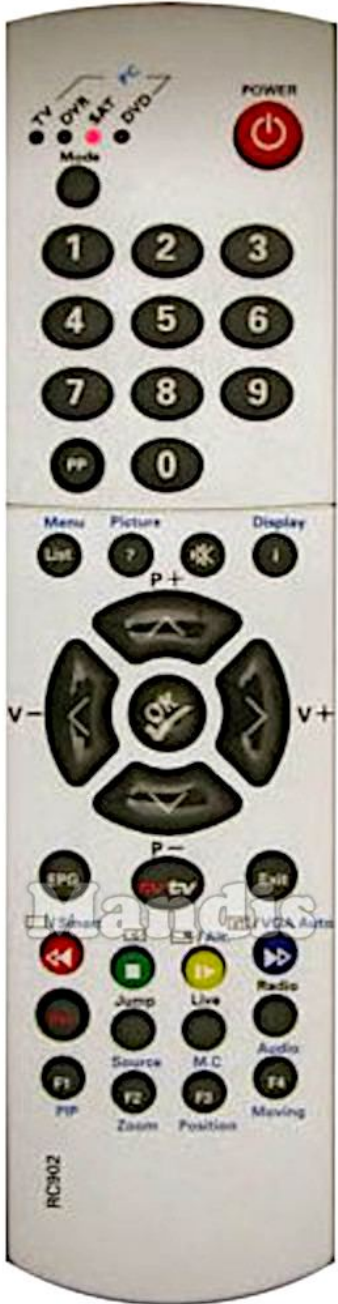

Original	Replacement
 Power	 Power
 1	 1
 2	 2
 3	 3
 4	 4
 5	 5
 6	 6
 7	 7
 8	 8
 9	 9
 0	 0
 PP	 Back
 List / Menu	 Menu
 ? / Picture	 Format
 Mute	 Mute
 i / Display	 Info
 Up / P+	 Up

Original	Replacement
 Down / P-	 Down
 Right / V+	 Right
 Left / V-	 Left
 OK	 Ok
 Up / P+	 Ch +
 Down / P-	 Ch -
 Right / V+	 Vol +
 Left / V-	 Vol -
 EPG	 Guide
 TVTV	 TV/R
 Exit	 Exit
 Red / <<	 Red
 Green / Stop	 Green
 Yellow / I>	 Yellow
 Blue / >> / VT	 Blue
 Rec	 Rec
 Jump / Source	 Smart

Original	Replacement	Original	Replacement
 Jump / Source	 AV		
 Live / MC	 Media		
 Radio / Audio	 Shift + TV/R		
 F1 / PIP	 Shift + 1		
 F2 / Zoom	 Shift + 2		
 F2 / Zoom	 Eject		
 F3 / Positioning	 Shift + 3		
 F4 / Moving	 Shift + 4		