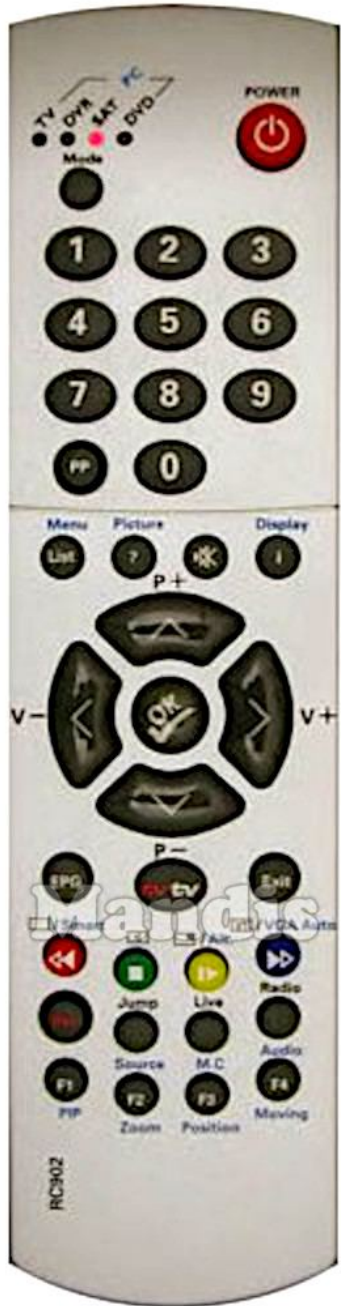

Original	Replacement
 Power	 Power
 1	 1
 2	 2
 3	 3
 4	 4
 5	 5
 6	 6
 7	 7
 8	 8
 9	 9
 0	 0
 PP	 Back
 List / Menu	 Menu
 ? / Picture	 Format
 Mute	 Mute
 i / Display	 Info
 Up / P+	 Up

Original	Replacement
 Down / P-	 Down
 Right / V+	 Right
 Left / V-	 Left
 OK	 Ok
 Up / P+	 Ch +
 Down / P-	 Ch -
 Right / V+	 Vol +
 Left / V-	 Vol -
 EPG	 Guide
 TVTV	 TV/R
 Exit	 Exit
 Red / <<	 Red
 Green / Stop	 Green
 Yellow / I>	 Yellow
 Blue / >> / VT	 Blue
 Rec	 Rec
 Jump / Source	 Smart

	Original		Replacement
	Jump / Source		AV
	Live / MC		Media
	Radio / Audio	+	Shift + TV/R
	F1 / PIP	+	Shift + 1
	F2 / Zoom	+	Shift + 2
	F2 / Zoom		Eject
	F3 / Positioning	+	Shift + 3
	F4 / Moving	+	Shift + 4

	Original		Replacement