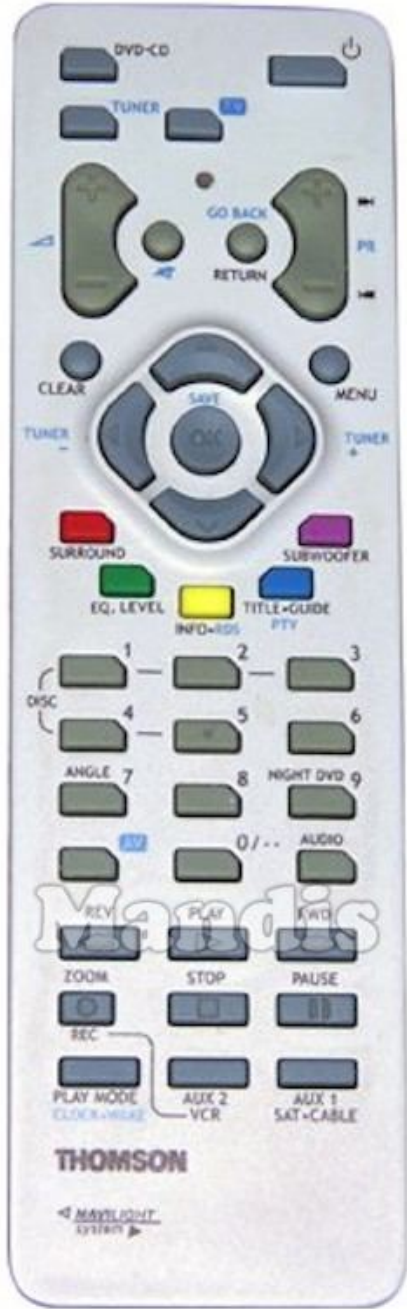

Original	Replacement
 Power	 Power
 Mute	 Mute
 Menu	 Menu
 1 / Disc 1	 1
 2 / Disc 2	 2
 3 / Disc 3	 3
 4 / Disc 4	 4
 5 / Disc 5	 5
 6	 6
 7 / Angle	 7
 8	 8
 9 / Night DVD	 9
 0 / --	 0
 Aux 1 / SAT /	 AV
 Aux 2 / VCR	 Shift + AV
 Tuner	 Shift + TV/R
 TV	 TV/R

Original	Replacement
 DVD / CD	 Media
 Vol +	 Vol +
 Vol -	 Vol -
>> button icon" data-bbox="507 295 544 325"/>	
 <<	
 Up	
 Right	
 Down	
 Left	
 OK / Save	 Ok
 Return	 Back
 Clear / Sleep	 Sleep
 Play Mode	 Shift + Play
 Pause	 Pause
 Stop	 Stop
 Rec / Zoom	 Rec
 << REV	 <<

Original	Replacement
 Play	 Play
 >> FWD	 >>
 Audio	 Dual
 PR +	 Ch +
 PR -	 Ch -
 Tuner -	 Shift + Left
 Tuner +	 Shift + Right
 Purple / Subwoofer	 Pre Ch
 Red / Surround	 Red
 Green / EQ Level	 Green
 Yellow / Info	 Yellow
 Blue / Title/Guide	 Blue
 Yellow / Info	 Info
 Blue / Title/Guide	 Guide