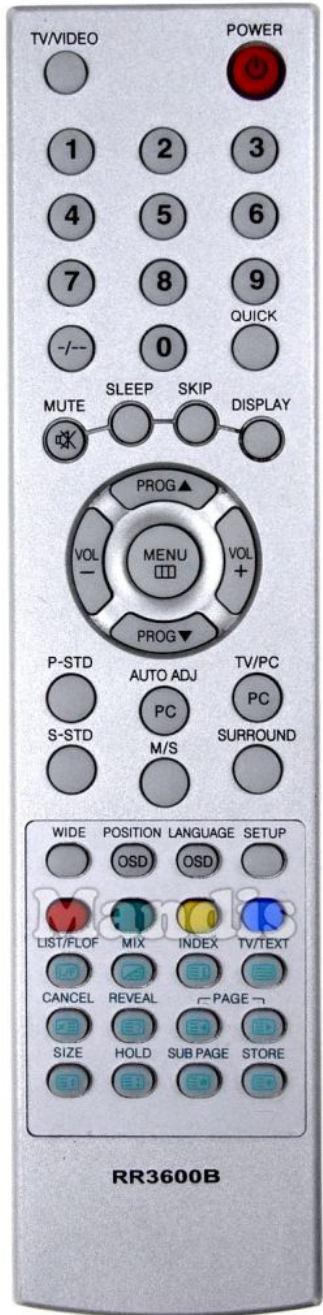

Original	Replacement
 Power	 Power
 TV / Video	 AV
 1	 1
 2	 2
 3	 3
 4	 4
 5	 5
 6	 6
 7	 7
 8	 8
 9	 9
 0	 0
 /--	 GUIDE
 Quick	 Pre Ch
 Mute	 Mute
 Sleep	 Sleep
 Skip	 Exit

Original	Replacement
 Display	 Info
 Up / Prog +	 Ch +
 Up / Prog +	 Up
 Down / Prog -	 Ch -
 Down / Prog -	 Down
 Right / Vol +	 Vol +
 Right / Vol +	 Right
 Left / Vol -	 Vol -
 Left / Vol -	 Left
 Menu	 Menu
 Menu	 Ok
 P-STD	 Shift + Format
 S-STD	 Dual
 PC Auto ADJ	 Smart
 PC / TV/PC	 Media
 M / S	 TV/R
 Surround	 Shift + Dual

Original	Replacement
 Wide	 Format
 OSD Position	 3D
 OSD Language	 Shift + 3D
 Setup	 Options
 Red	 Red
 Green	 Green
 List / FLOF	 List
 Yellow	 Yellow
 Blue	 Blue
 Mix	 Shift + Text
 Index	 Shift + Info
 TV / Text	 Text
 Cancel	 Back
 Subpage	 Subt
 Reveal	 Play
 Page -	 I<<
 Page +	 >>I

Original	Replacement
 Size	 Eject
 Hold	 Stop
 Store	 Shift + Smart