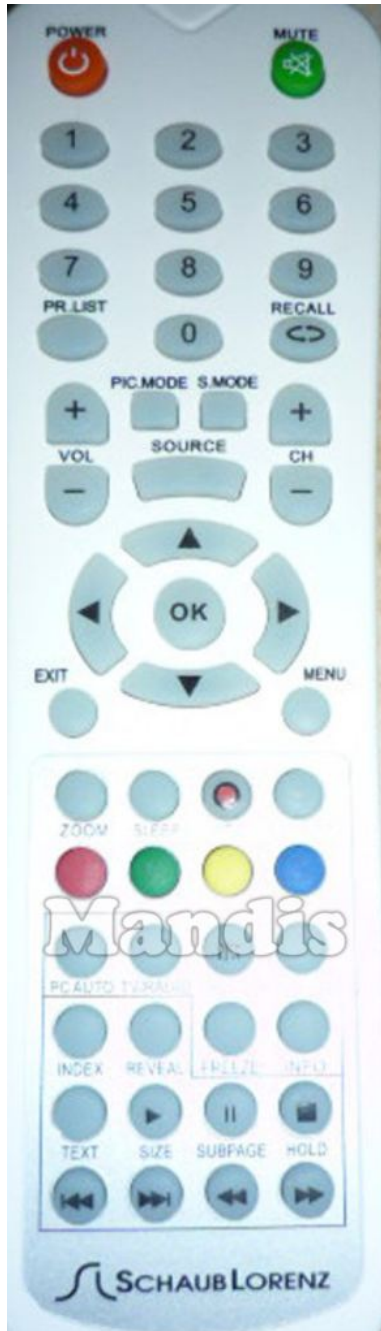

Original	Replacement
 Power	 Power
 Mute	 Mute / Dimmer
 1	 1
 2	 2
 3	 3
 4	 4
 5	 5
 6	 6
 7	 7
 8	 8
 9	 9
 PR.List	 Smart / List
 0	 0
 Recall	 Back / Return
 Vol+	 Vol+
 Pic.Mode	 Picture / Format
 S.Mode	 Sound / Title

Original	Replacement
 CH+	 CH+ / Page+
 Vol-	 Vol-
 Source	 AV / Input / RDS
 CH-	 CH- / Page-
 Up	 Up
 Left	 Left
 OK	 OK
 Right	 Right
 Exit	 Exit / Cancel / Clear
 Down	 Down
 Menu	 Menu / Home
 Zoom	 Zoom / Size
 Sleep	 Sleep / Timer
 Rec	 Rec / Rec Mode
 Rec List	 Shift + Rec / Rec Mode
 Red	 Red / Netflix / Search
 Green	 Green / APP / Repeat

Original	Replacement
	Yellow / YouTube / Repeat
	Blue / Prime Video / Random
	Eject / Surround
	TV/Radio /
	Audio / Lang I/II
	Subtitle / EQ
	Display / Media
	Shift + Back / Return
	Shift + Pause / Step /
	Info / Angle
	Text / Goto
	Play / Slow
	Pause / Step / Freeze
	Stop / Hold
	I<< / Preset-
	>>I / Preset+
<< button"/>	<< / Tune-